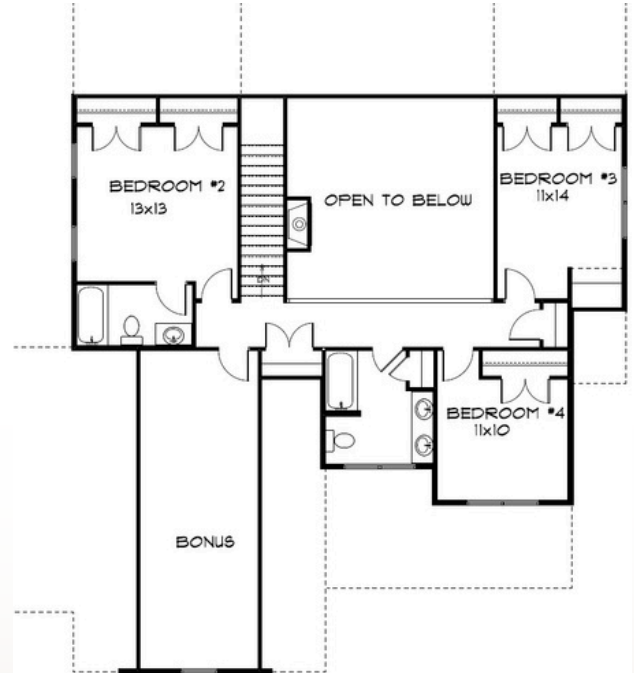

FLOOR PLAN

**THE
SIMON**

2696 sqft

4

3.5

2-3