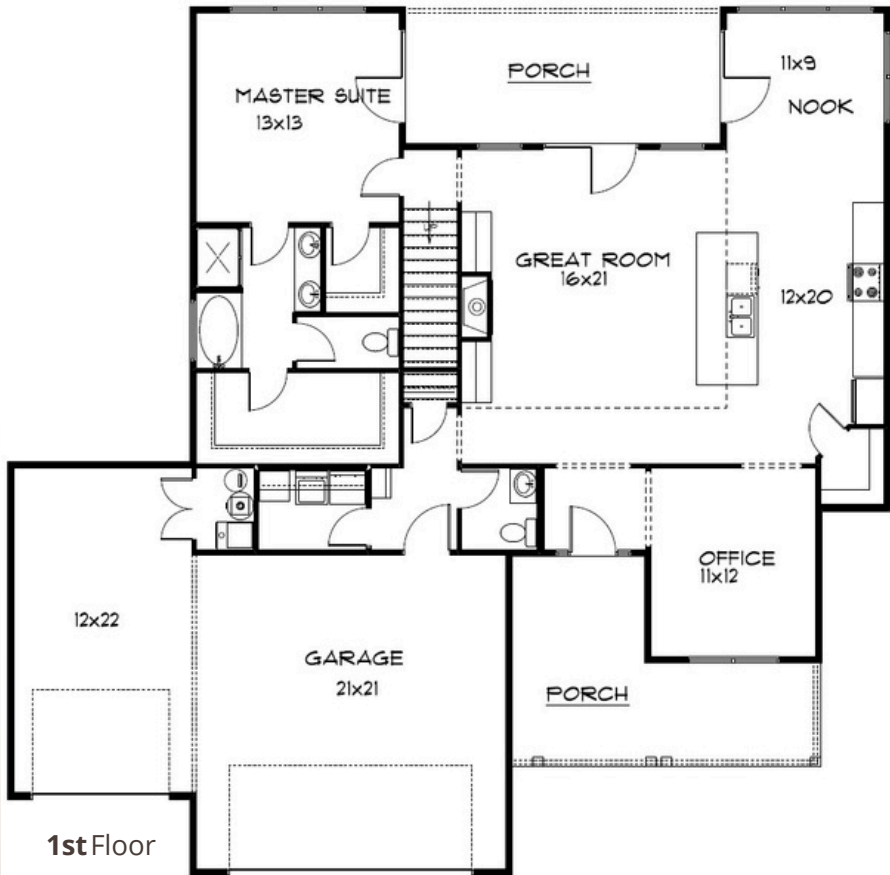

FLOOR PLAN

**THE
SIMON**

2696 sqft

4

3.5

2-3