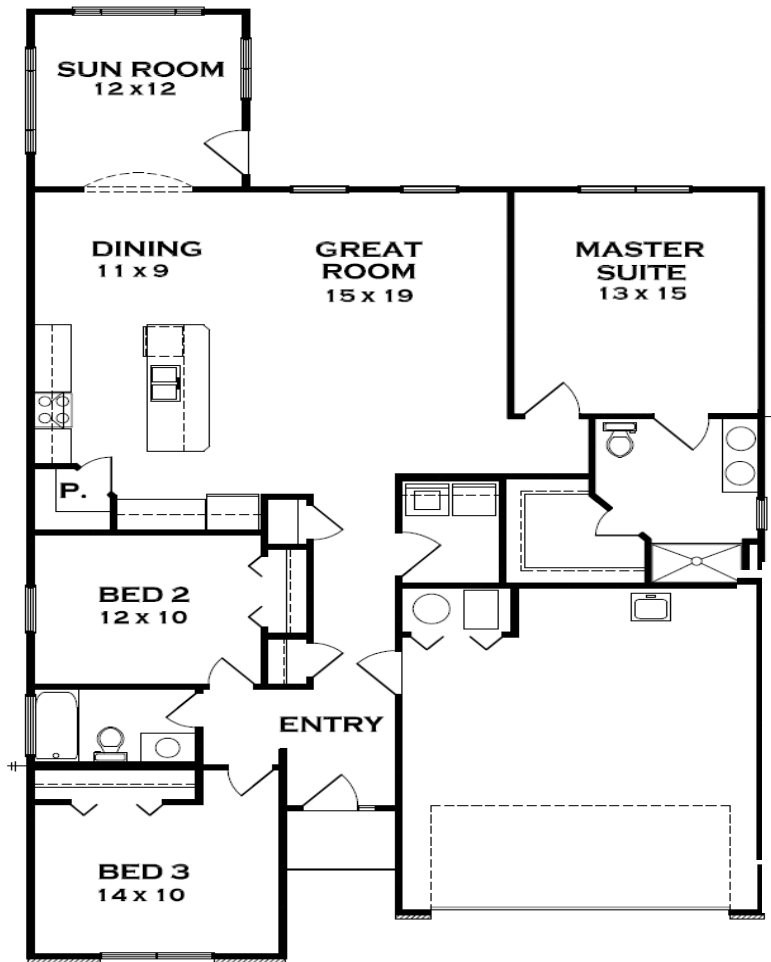

THE ATKINSON

1667 sqft