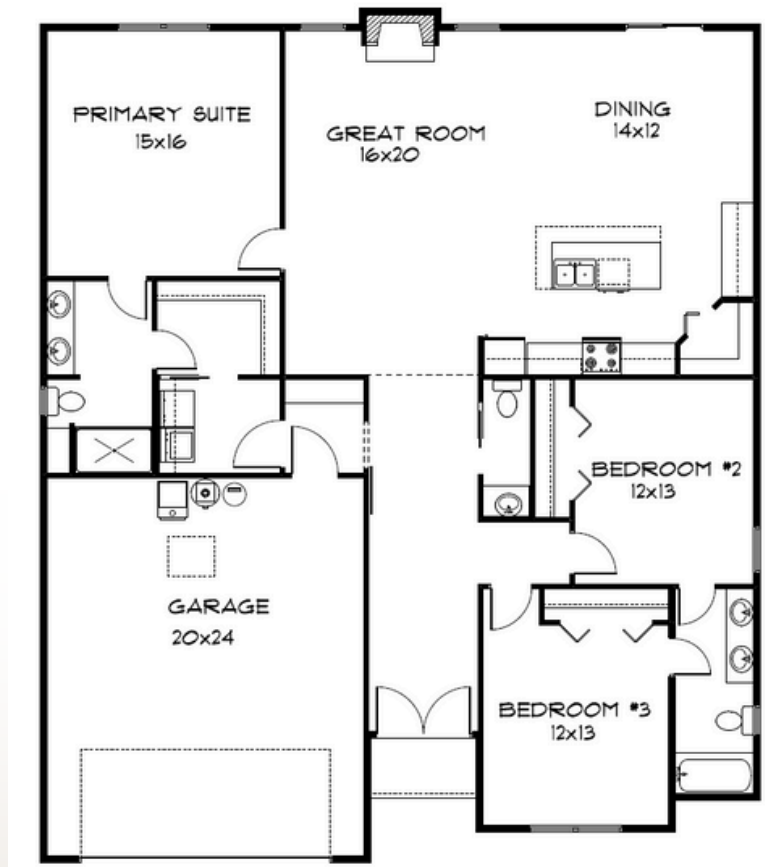

FLOOR PLAN

**THE
NEWLIN**

1859 sqft

3

2.5

2-3