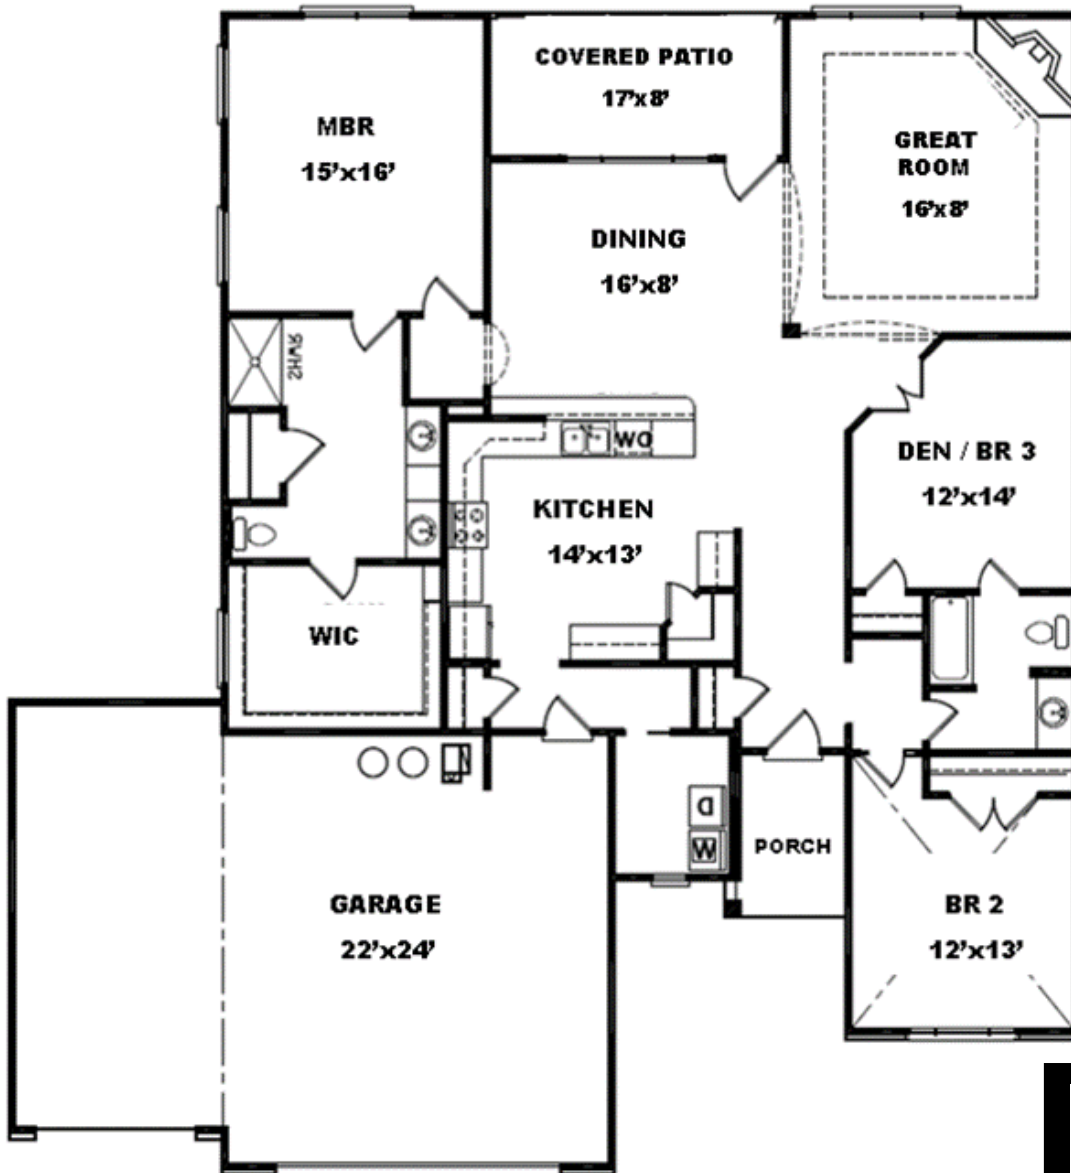

THE CHADWICK

2067 sqft