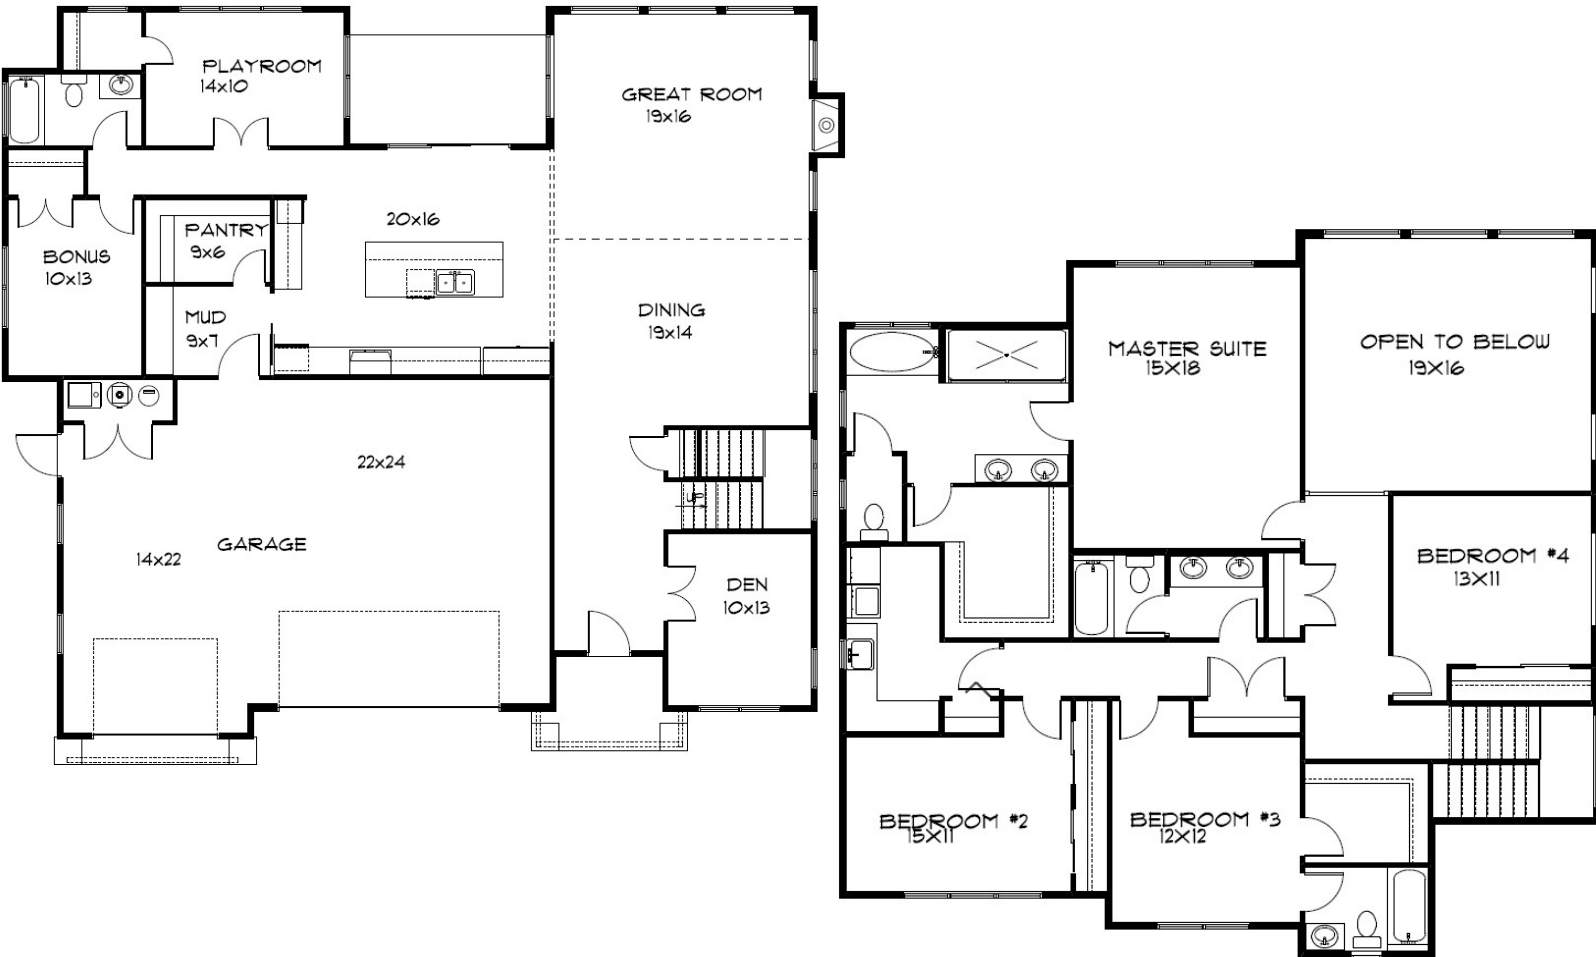

THE COOPER

3537 sqft